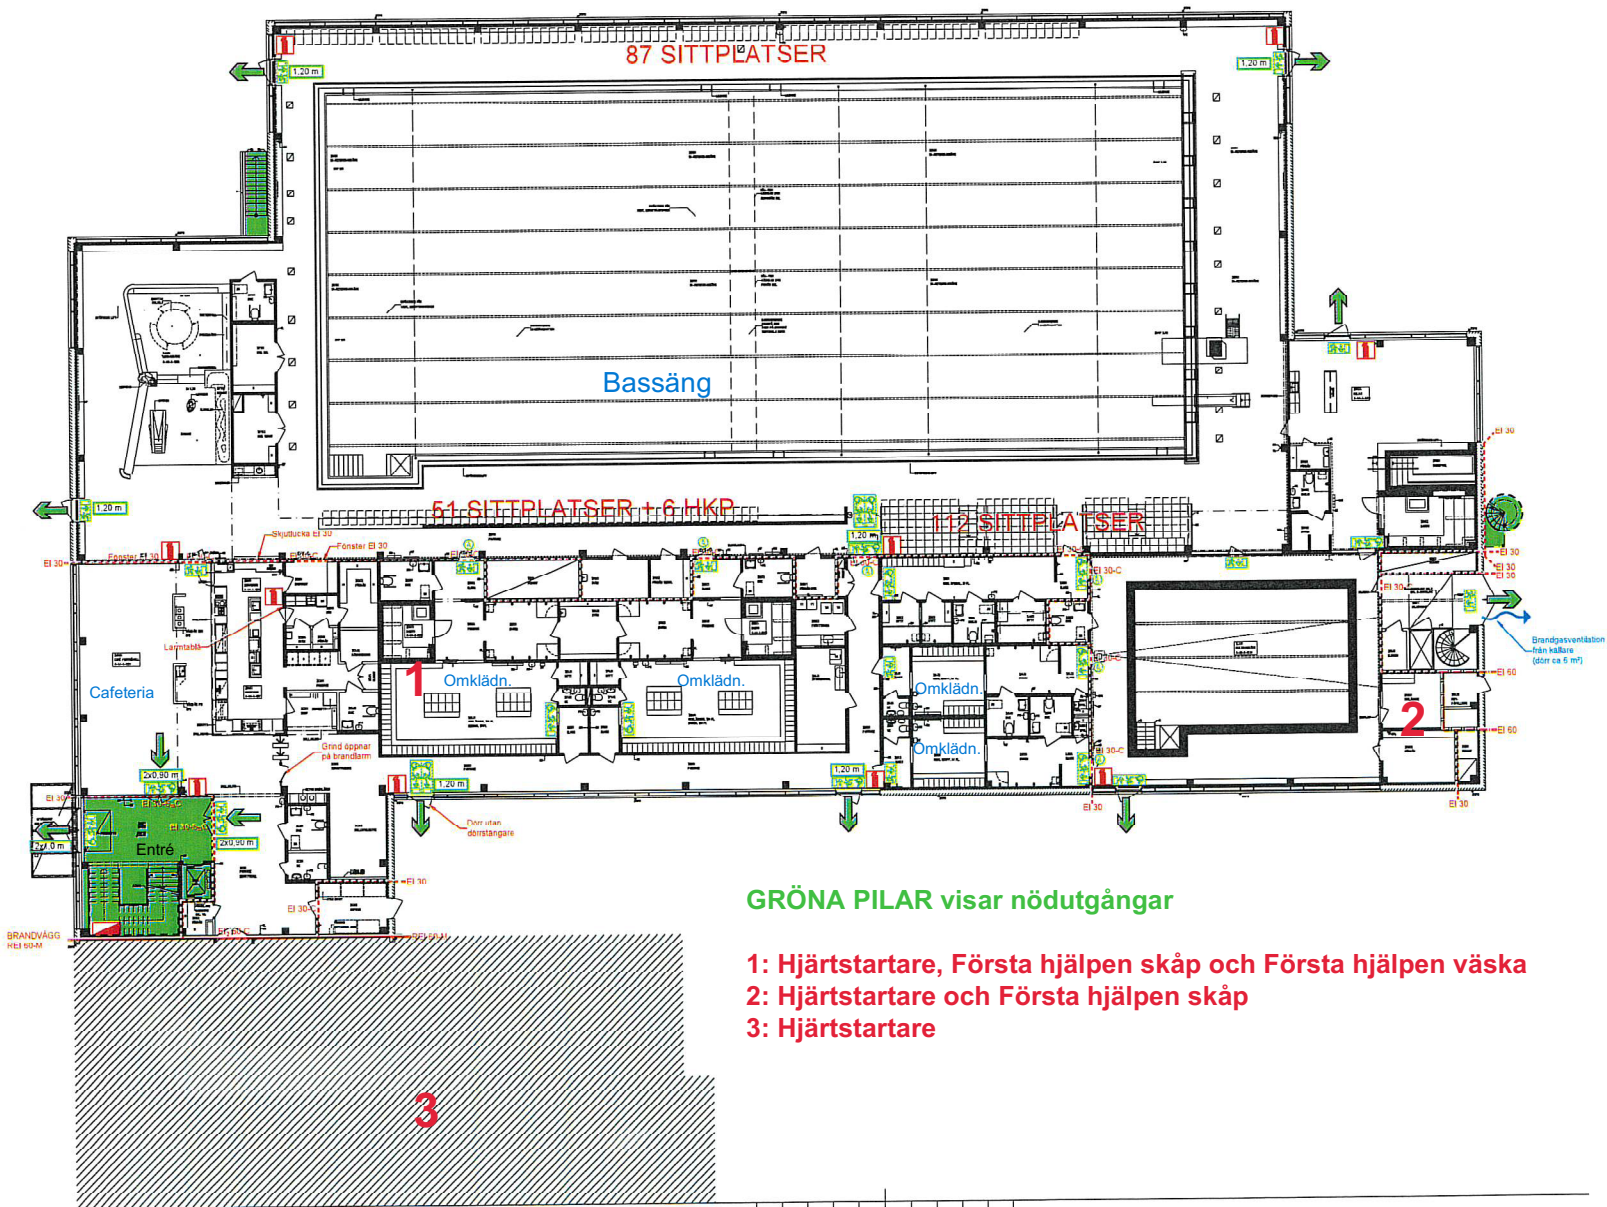

# Nataris 50m Säffle 11-12 maj 2024

	<p><b>Hjärtstartare finns i Säffle Simhall.</b> Den finns i badvaktshytten som ligger bredvid kafeterian inne i simhallen. Vid grunda delen, bana 8 finns denna Badvaktshytt.</p> <p>Det finns ytterligare en hjärtstartare som sitter utanför simlärarrummet vid multibassängen.</p> <p>Den tredje sitter innanför den röda dörren till sporthallen, ute i entrén.</p>
	<p><b>Förbandslåda finns i Säffle Simhall.</b> Den finns i badvaktshytten som ligger bredvid kafeterian inne i simhallen. Vid grunda delen, bana 8 finns denna badvaktshytt. Där finns också en väska/låda att ta med vid akuta olycksfall.</p> <p>Det finns ytterligare en första hjälpen tavla i simlärarrummet i Multibassängen.</p>
	<p><b>Finns enl. bif karta.</b> <b>Om röd lampa på toaletter ljuder/blinkar, lämna simhallen omedelbart</b></p>
	<p><b>Vid utrymning/brand</b> <b>Samlingsplats</b> Uppsamlingsplats vid brand är i första hand vår kafeteria men skulle det behövas utrymma byggnaden är samlingsplatsen på parkeringen utanför simhallens huvudentré.</p> <p>Placering av brandsläckare visas på bif karta.</p>
<p><b>Om olyckan är framme och hjälp behövs</b></p>	<p>Kontakta Säffle Simsällskap, Malin Borén på 070-2213441, hon har kontakt med sjuksköterska</p>

- FÖRKLARINGAR
- Brandcellsgräns, klass EI 30
  - Brandcellsgräns, klass EI 60
  - Brandvägg, klass REI 60-M
  - EI 30 Brandteknisk klass på byggnadsdel
  - Utrymningsväg (dör)
  - Utrymningsväg (utrymme)
  - Vägläddande markering
  - Vägläddande markering, funktionsnedsatta
  - Utrymningsplats
  - Dorr med funktion för återutrymning
  - Brandgasventilation
  - Brandförsäretahlä
  - Centralutrustning lärm
  - Handbrandsläckare
  - Område som inte berörts